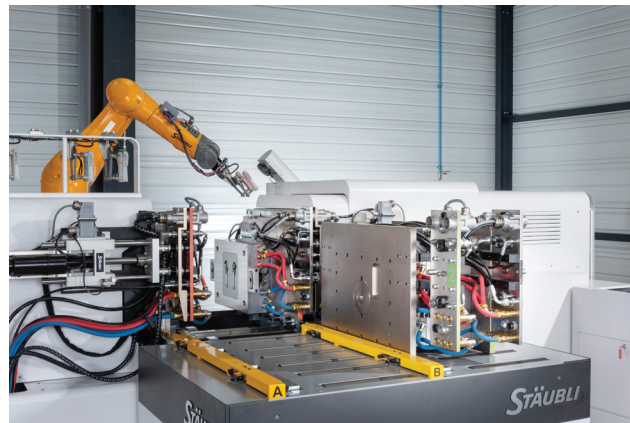

Stäubli, en colaboración con el CEP, presentará sus **soluciones innovadoras para el conexionado de fluidos en el sector del plástico y soluciones SMED para el cambio rápido de moldes.**

Stäubli es líder mundial en el diseño, desarrollo, producción y servicio de tecnologías de automatización, robótica y conexión. Los clientes acuden a Stäubli en busca de soluciones para aplicaciones exigentes en la automatización industrial. En plantas, centros de producción, de montaje o incluso en salas limpias de todo el mundo, nuestras soluciones facilitan la **producción eficiente en sectores que van desde el sector de la automoción, la industria farmacéutica, o incluso el sector ferroviario, así como otros mercados importantes.** Con el respaldo de la innovación y soporte global, Stäubli ofrece tecnologías avanzadas para optimizar procesos en el sector plástico, así como soluciones SMED para el cambio rápido y eficaz de moldes.

AGENDA

9:30h - 10:00h

Welcome Coffee

10:00h - 10:45h

Presentación de Stäubli

10:45h - 12:15h

Presentación de casos prácticos y visita a las instalaciones de Stäubli

Además, podrás conocer algunos ejemplos de aplicaciones exitosas realizadas para nuestros clientes en sectores como la industria de la inyección de plástico entre otros.